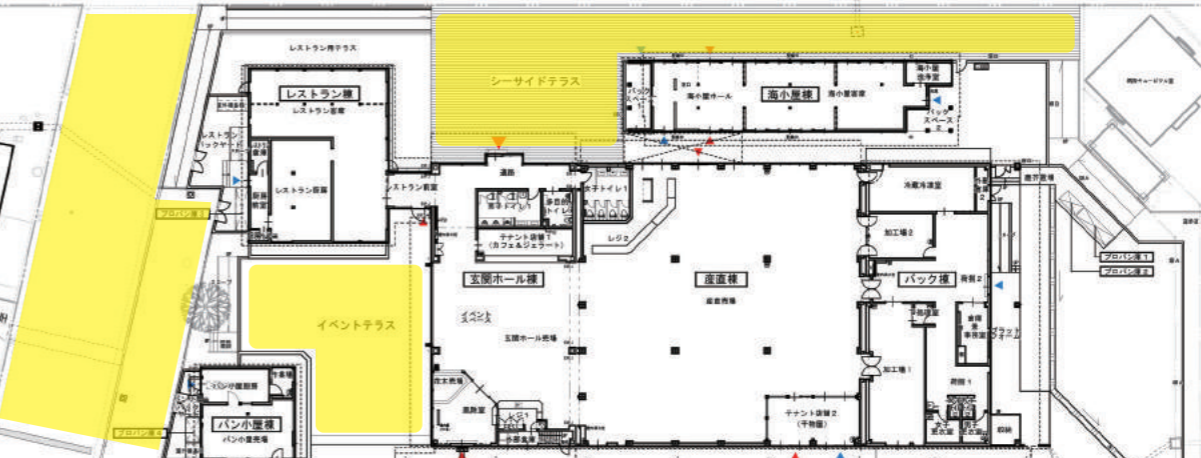

青海島観光汽船

一般車用駐車場

151台 (思いやり駐車場3台を含む)

大型車用駐車場