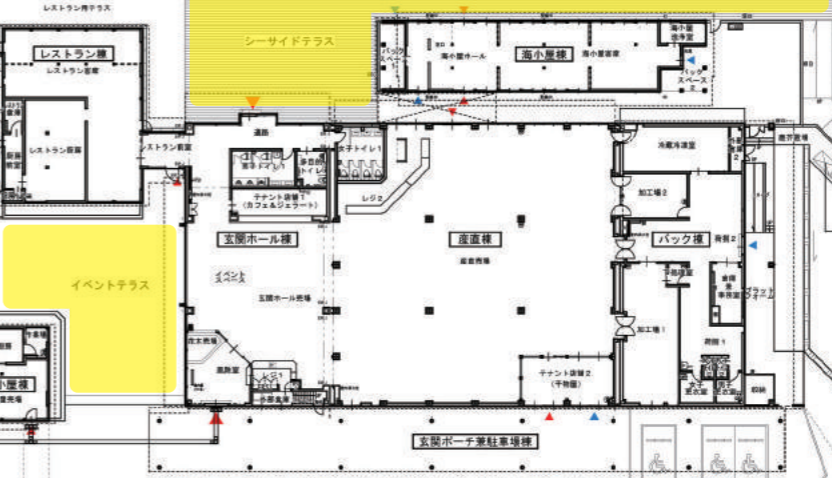

青海島観光汽船

一般車用駐車場

151台 (思いやり駐車場3台を含む)

大型車用駐車場