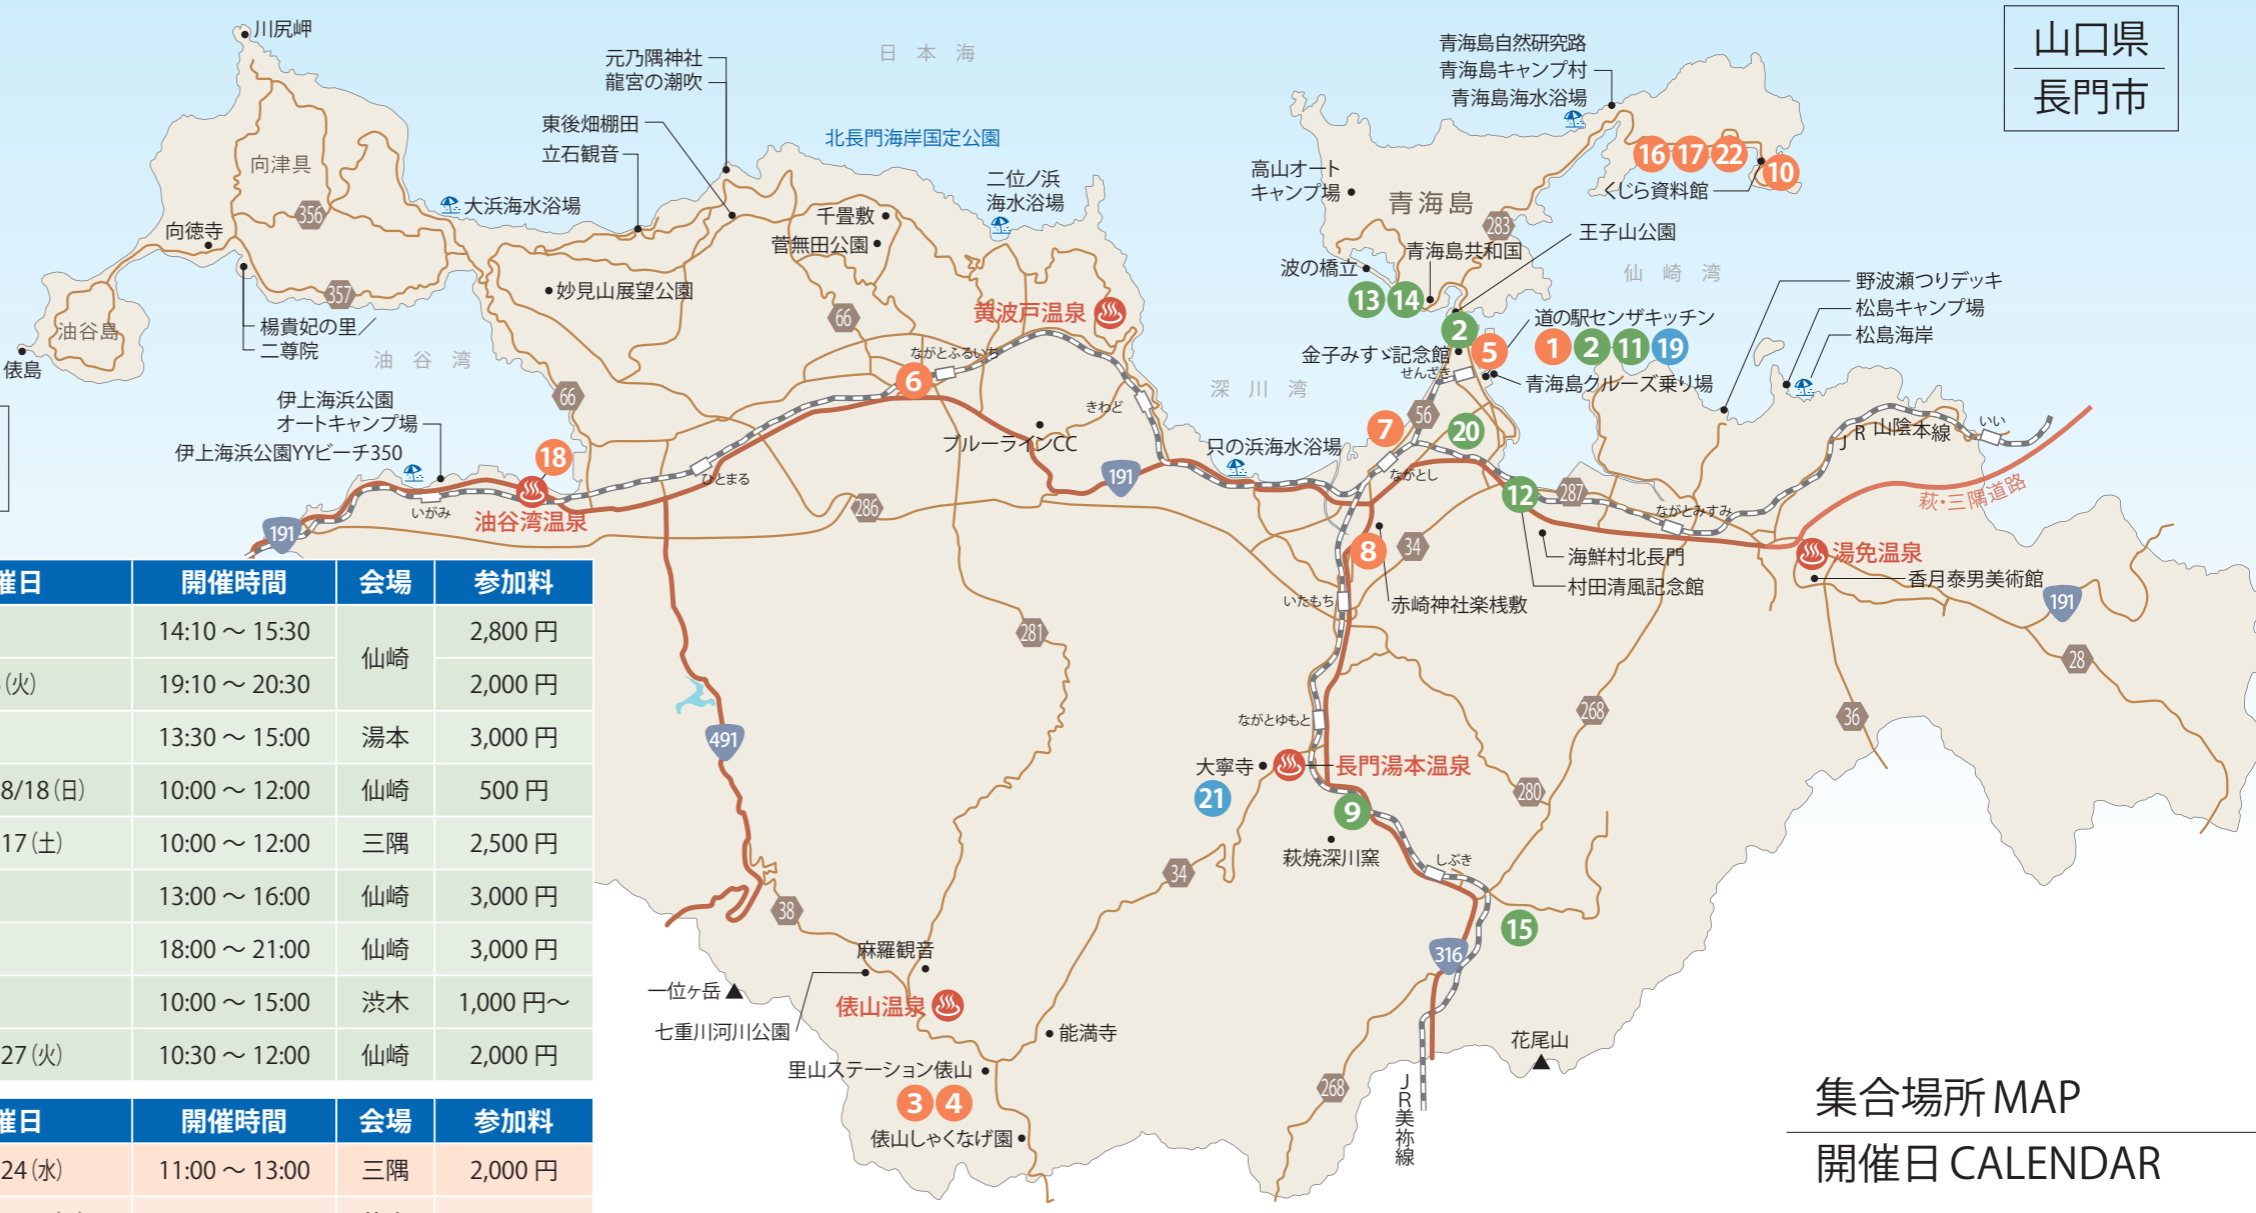

ナガトリップ 2019 [期間限定版]

22のプログラム

MAP & CALENDAR

集合場所MAP
開催日CALENDAR

No.	「あそぶ」プログラム	開催日	開催時間	会場	参加料
2	夏の思い出を閉じ込めた お花のインテリア作り	7/26(金)	14:10 ~ 15:30	仙崎	2,800円
		8/2(金)・6(火)	19:10 ~ 20:30		2,000円
9	田原陶兵衛工房で萩焼の絵付けを体験	7/27(土)	13:30 ~ 15:00	湯本	3,000円
11	どんぐりや貝殻で夏のオリジナルアート作り	7/28(日)・8/18(日)	10:00 ~ 12:00	仙崎	500円
12	ハゼろうで作る「和ろうそく」と「石けん」	8/10(土)・17(土)	10:00 ~ 12:00	三隅	2,500円
13	海辺のコンテナカフェで「山猿」の酒粕石けん作り	7/29(月)	13:00 ~ 16:00	仙崎	3,000円
14	日本海の夕日を見ながらウッドデッキで「苔玉」作り	7/29(月)	18:00 ~ 21:00	仙崎	3,000円
15	Change of pace レトロな雰囲気にもまれて	8/3(土)	10:00 ~ 15:00	渋木	1,000円～
20	舞台裏を探検 歌舞伎なりきりツアー	8/20(火)・27(火)	10:30 ~ 12:00	仙崎	2,000円

No.	「めぐる」プログラム	開催日	開催時間	会場	参加料
19	ながと風景印サイクリング 自転車で郵便局めぐり	7/23(火)・8/23(金)	10:00 ~ 12:30	仙崎	2,000円
21	おとずれ散歩 vol.2 ~古から今をめぐる~	8/25(日)	10:05 ~ 13:00	湯本	3,000円

日	月	火	水	木	金	土
22 地引網 ※1日1組・完全予約制 (7/1~8/31)	7/1	2	3	4	5 16 体験航海 17 せむら牡蠣 ※7月毎金曜日	6 16 体験航海 17 せむら牡蠣 ※7月毎土曜日
7	8	9	10 1 養殖場	11	12	13
14 3 そば打ち 4 ジビエ串	15	16	17	18	19	20 5 魚市場 6 ウィンナー
21	22 2 お花	23 19 風景印	24 1 養殖場 7 やきとり	25 8 ちくわ 18 クルーズ	26 2 お花 18 クルーズ	27 5 魚市場 9 萩焼 10 スルメ
28 11 どんぐり	29 13 酒粕石けん 14 苔玉	30	31	8/1 8 ちくわ 18 クルーズ	2 2 お花 18 クルーズ	3 15 Change of pace
4 10 スルメ	5	6 2 お花	7	8	9	10 12 ハゼろう
11 3 そば打ち 4 ジビエ串	12	13	14	15	16	17 12 ハゼろう
18 11 どんぐり	19	20 20 歌舞伎	21 7 やきとり	22 18 クルーズ	23 18 クルーズ 19 風景印	24 5 魚市場
25 21 おとずれ散歩	26	27 20 歌舞伎	28	29 8 ちくわ	30	31 5 魚市場