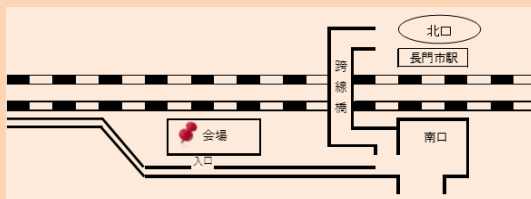

ドクターイエロー  
サンダーバード  
レッドウィング  
パンダくろしおなど  
人気車両がたくさん！  
見に来てね♪

鉄道模型

軌道自動自転車

【ご来場のお客様へ】

※駐車場はございません。

JR等、公共交通機関をご利用ください。  
美祢線・山陰線(長門市～小串間)は  
バスによる代行輸送を実施しています。

※予定しています企画内容は急遽変更・中止となる場合があります。ご了承ください。

(※1)小学生以下のお子様がいらっしゃるご家族先着18組様に10時より受付にて整理券を配布します。(体験時間約10分)